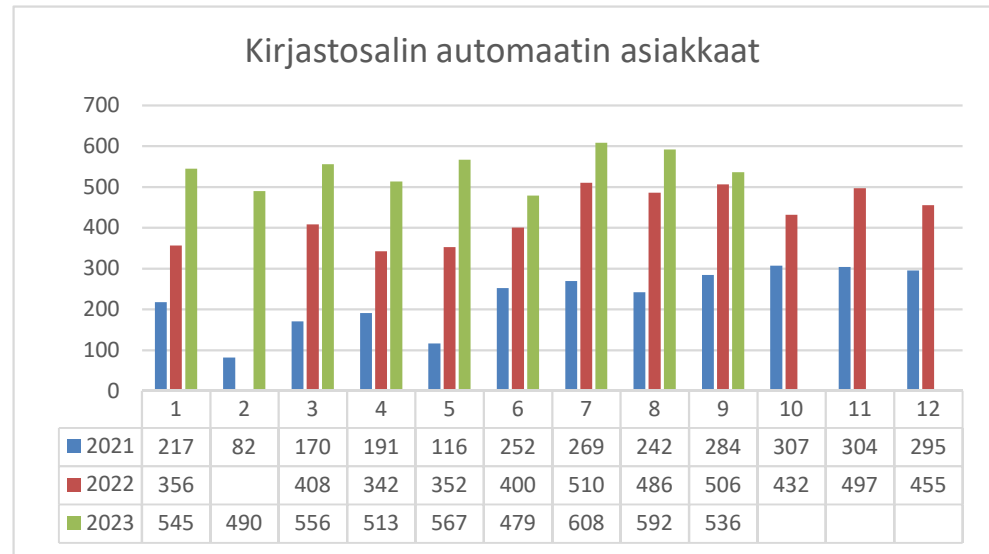

Kirjastosali	2021	2022	2023
automaatti			
asiakkaat			
Tammikuu	217	356	545
Helmikuu	82		490
Maaliskuu	170	408	556
Huhtikuu	191	342	513
Toukokuu	116	352	567
Kesäkuu	252	400	479
Heinäkuu	269	510	608
Elokuu	242	486	592
Syyskuu	284	506	536
Lokakuu	307	432	
Marraskuu	304	497	
Joulukuu	295	455	
Yhteensä	2729	4744	4886