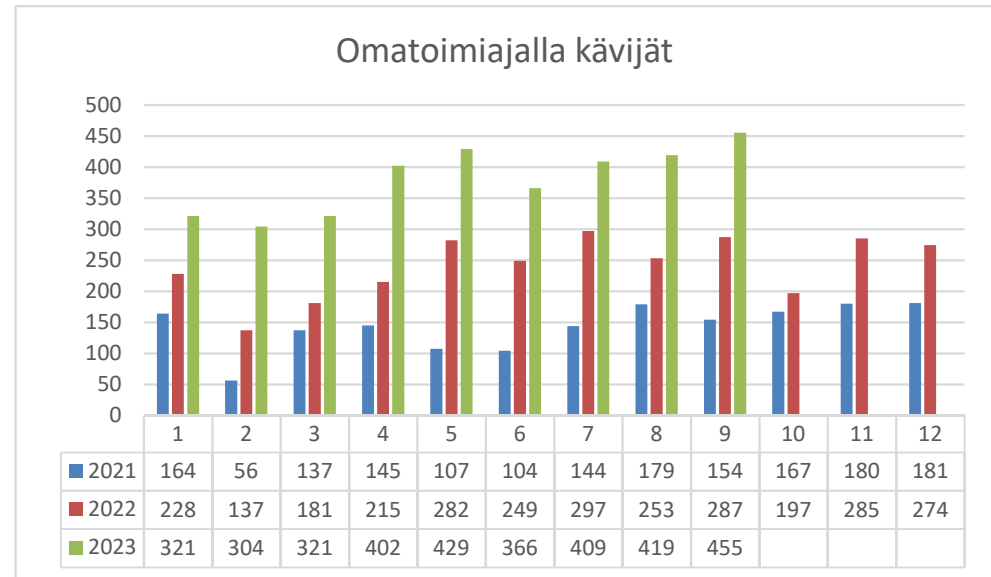

Omatoimiaika	2021	2022	2023
kirjautumiset			
asiakkaat			
Tammikuu	164	228	321
Helmikuu	56	137	304
Maaliskuu	137	181	321
Huhtikuu	145	215	402
Toukokuu	107	282	429
Kesäkuu	104	249	366
Heinäkuu	144	297	409
Elokuu	179	253	419
Syyskuu	154	287	455
Lokakuu	167	197	
Marraskuu	180	285	
Joulukuu	181	274	
Yhteensä	1718	2885	3426

Kirjasto oli kiinni poikkeusolojen vuoksi 5.2. - 19.2.2021.

Asiakasmäärien rajoitukset (enintään 10 asiakasta kerrallaan pääkirjastossa ja 1 asiakas kerrallaan kirjastoautossa) helmikuussa 2021.

Järjestelmän vaihdon takia lainaus ja varaupalvelut poissa käytöstä 19.5.-3.6.2021

Kirjastoauto odotti varaosaa ja oli poissa ajosta 5.10 - 2.11. 2021

Kirjastosalin lainausautomaatin asiakkaiden määrästä ei saatu tilastoa helmikuulta 2022

Omatoimialue poissa käytöstä järjestelmäpäivityksen vuoksi 12.10.-25.10.2022

Järjestelmäpäivityksen vuoksi pääkirjaston kävijätilastoa ei ole saatavana lokakuun 2022 ajalta.