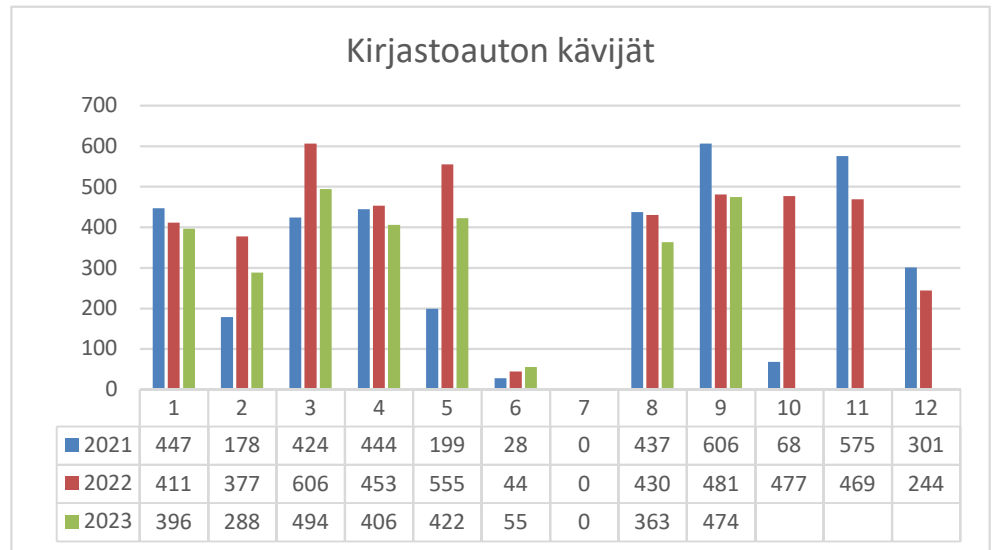

Kirjastoauto	2021	2022	2023
kävijät			
Tammikuu	447	411	396
Helmikuu	178	377	288
Maaliskuu	424	606	494
Huhtikuu	444	453	406
Toukokuu	199	555	422
Kesäkuu	28	44	55
Heinäkuu	0	0	0
Elokuu	437	430	363
Syyskuu	606	481	474
Lokakuu	68	477	
Marraskuu	575	469	
Joulukuu	301	244	
Yhteensä	3707	4547	2898