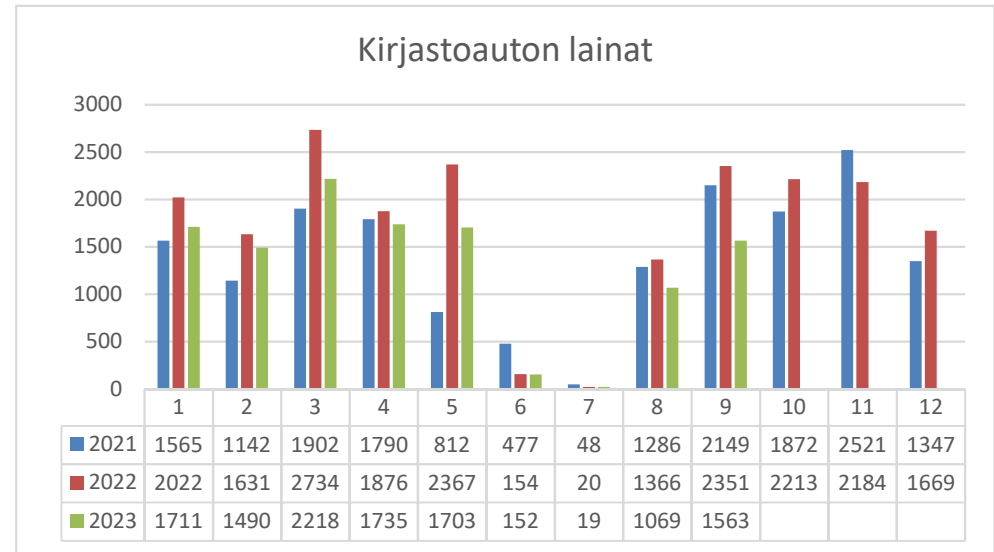

Kirjastoauto	2021	2022	2023
lainat			
Tammikuu	1565	2022	1711
Helmikuu	1142	1631	1490
Maaliskuu	1902	2734	2218
Huhtikuu	1790	1876	1735
Toukokuu	812	2367	1703
Kesäkuu	477	154	152
Heinäkuu	48	20	19
Elokuu	1286	1366	1069
Syyskuu	2149	2351	1563
Lokakuu	1872	2213	
Marraskuu	2521	2184	
Joulukuu	1347	1669	
Yhteensä	16911	20587	11660