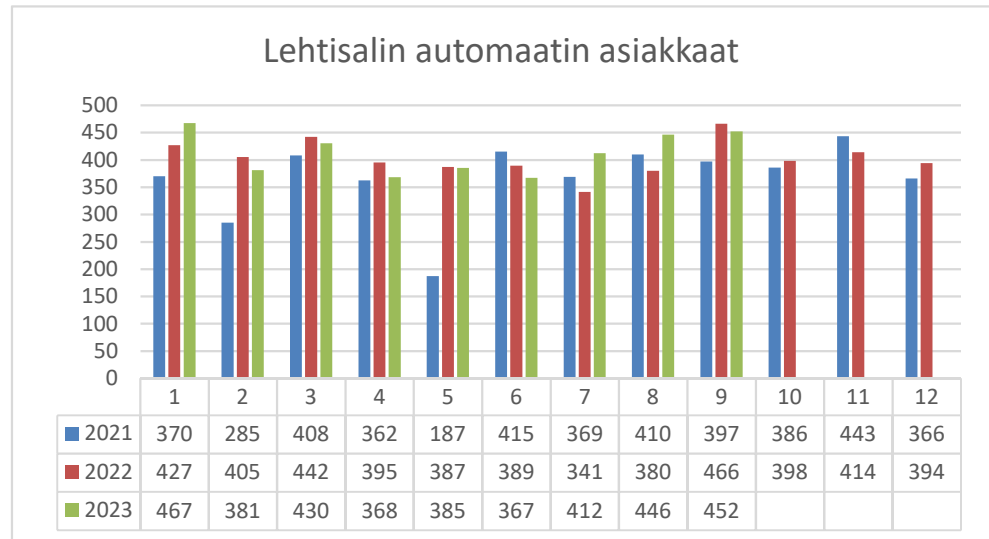

Lehtisalin	2021	2022	2023
automaatti			
asiakkaat			
Tammikuu	370	427	467
Helmikuu	285	405	381
Maaliskuu	408	442	430
Huhtikuu	362	395	368
Toukokuu	187	387	385
Kesäkuu	415	389	367
Heinäkuu	369	341	412
Elokuu	410	380	446
Syyskuu	397	466	452
Lokakuu	386	398	
Marraskuu	443	414	
Joulukuu	366	394	
Yhteensä	4398	4838	3708