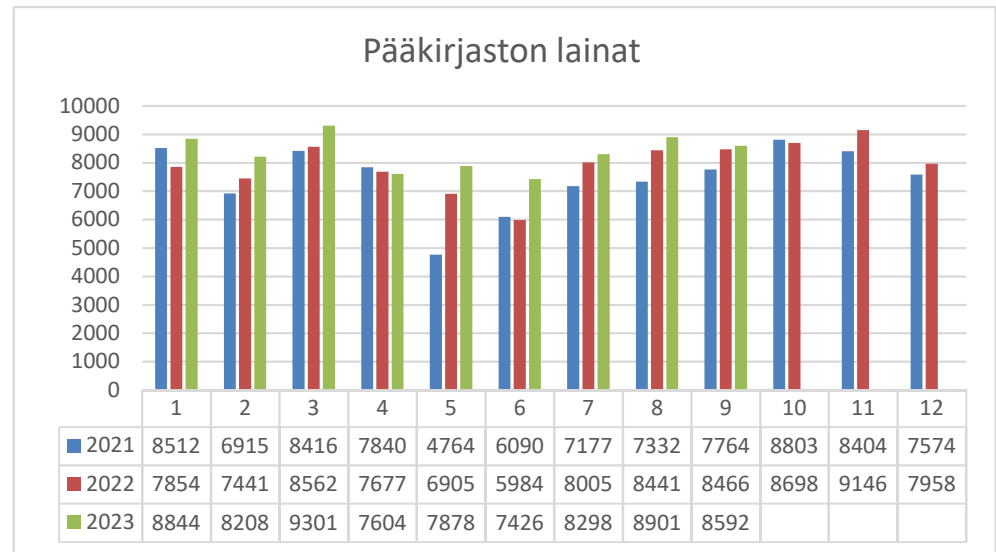

Laitilan kaupunginkirjasto
Kuukausitilastot 2023

Pääkirjasto	2021	2022	2023
lainat			
Tammikuu	8512	7854	8844
Helmikuu	6915	7441	8208
Maaliskuu	8416	8562	9301
Huhtikuu	7840	7677	7604
Toukokuu	4764	6905	7878
Kesäkuu	6090	5984	7426
Heinäkuu	7177	8005	8298
Elokuu	7332	8441	8901
Syyskuu	7764	8466	8592
Lokakuu	8803	8698	
Marraskuu	8404	9146	
Joulukuu	7574	7958	
Yhteensä	89591	95137	75052

Pääkirjasto	2021	2022	2023
kävijät			
Tammikuu	3269	2371	3866
Helmikuu	1737	2993	3809
Maaliskuu	2417	3658	4411
Huhtikuu	2272	3477	3339
Toukokuu	1736	2785	3660
Kesäkuu	2259	2381	3087
Heinäkuu	2384	2963	3287
Elokuu	2941	3427	3910
Syyskuu	3419	2934	3995
Lokakuu	3707		
Marraskuu	3447	4226	
Joulukuu	2540	3054	
Yhteensä	32128	34269	33364