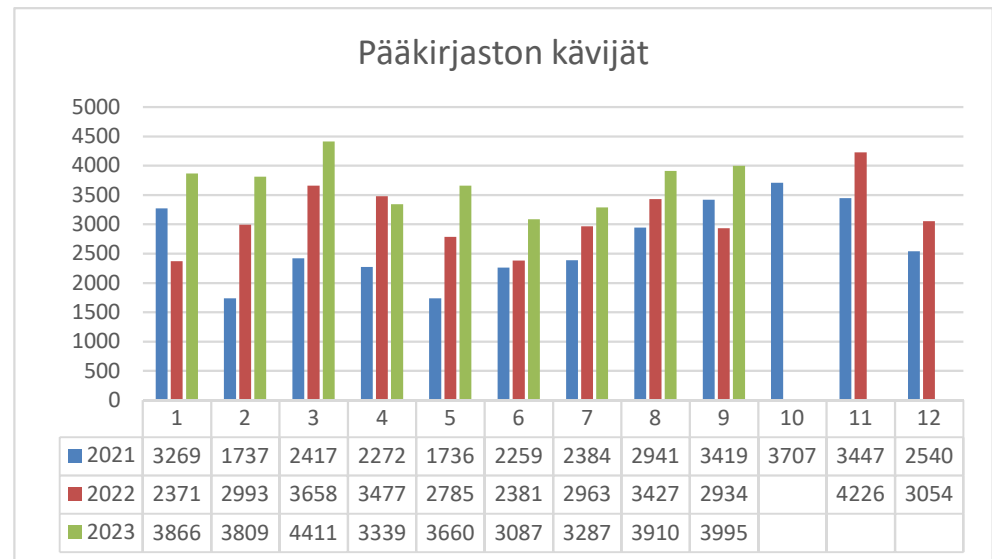

Laitilan kaupunginkirjasto
Kuukausitilastot 2023

Pääkirjasto	2021	2022	2023
lainat			
Tammikuu	8512	7854	8844
Helmikuu	6915	7441	8208
Maaliskuu	8416	8562	9301
Huhtikuu	7840	7677	7604
Toukokuu	4764	6905	7878
Kesäkuu	6090	5984	7426
Heinäkuu	7177	8005	8298
Elokuu	7332	8441	8901
Syyskuu	7764	8466	8592
Lokakuu	8803	8698	
Marraskuu	8404	9146	
Joulukuu	7574	7958	
Yhteensä	89591	95137	75052

Pääkirjasto	2021	2022	2023
kävijät			
Tammikuu	3269	2371	3866
Helmikuu	1737	2993	3809
Maaliskuu	2417	3658	4411
Huhtikuu	2272	3477	3339
Toukokuu	1736	2785	3660
Kesäkuu	2259	2381	3087
Heinäkuu	2384	2963	3287
Elokuu	2941	3427	3910
Syyskuu	3419	2934	3995
Lokakuu	3707		
Marraskuu	3447	4226	
Joulukuu	2540	3054	
Yhteensä	32128	34269	33364